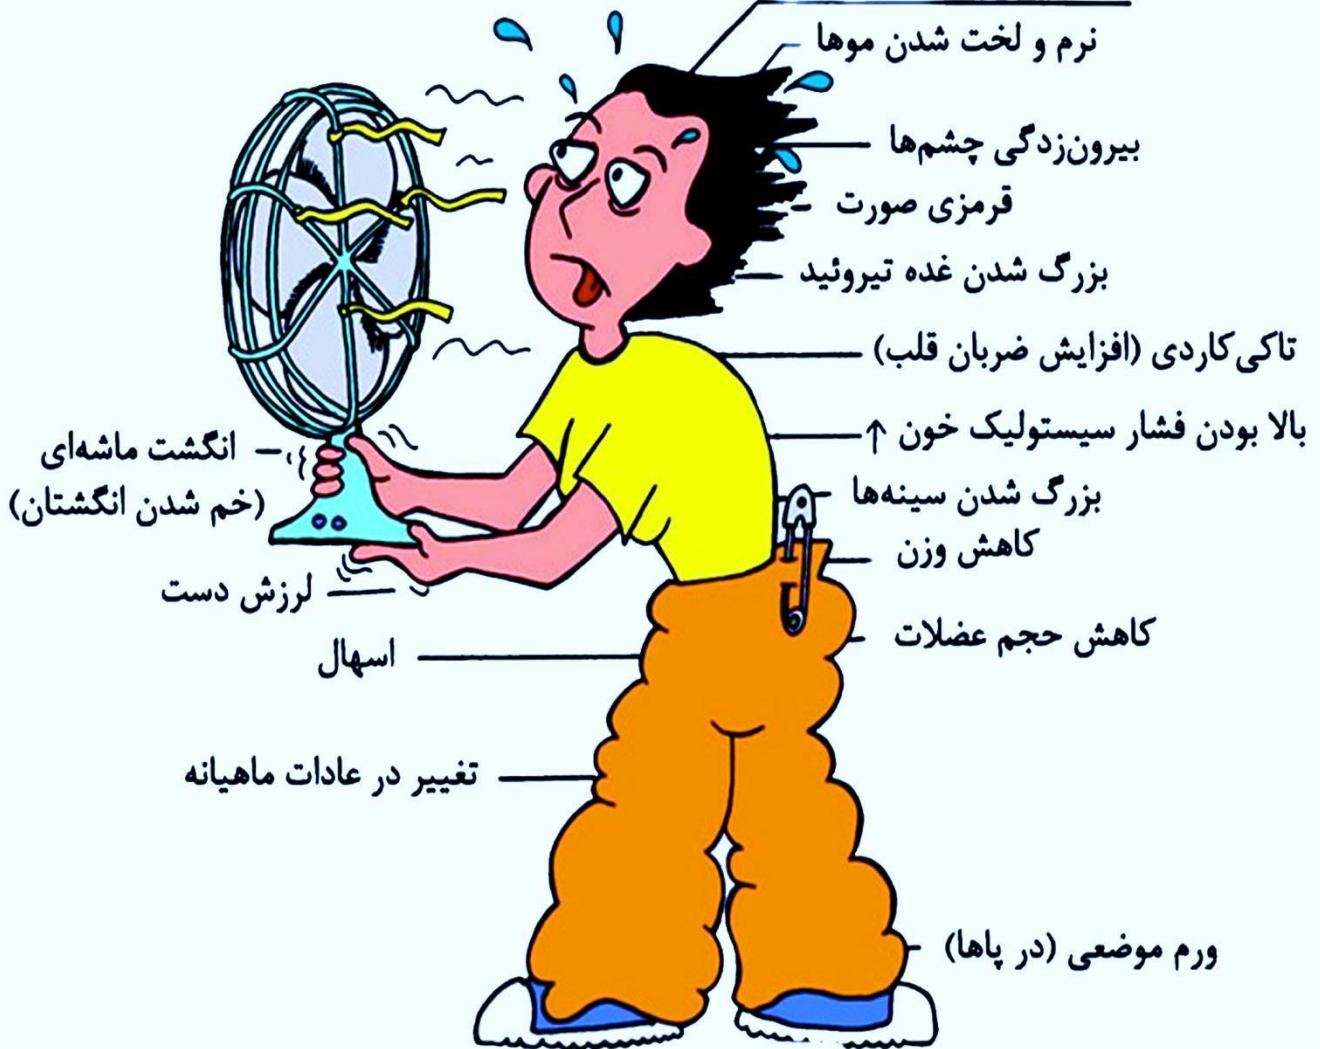

# پرکاری تیروئید

عدم تحمل گرما

**سلامت غده تیروئید در طبیعی بودن  
ضریب هوشی و رشد و نمو نوزادان و کودکان  
نقش اساسی دارد**

سوم تا دهم خرداد ماه

## هفته جهانی تیروئید

واحد بهبود تغذیه شبکه بهداشت و درمان شهرستان نی ریز - بهار ۱۴۰۱